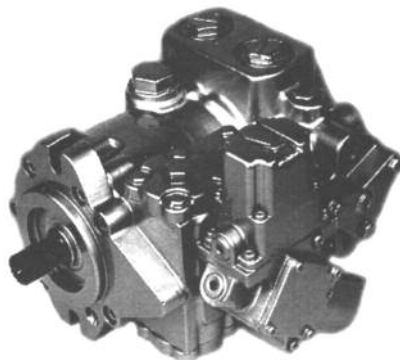

SPV 46

Bomba a pistones axiales de caudal variable. Circuito cerrado.
 Bomba de pistões axiais de vazão variável. Circuito fechado.

Para mayor información consultar a nuestro departamento técnico.

Calle 89 Int. A. Campos 1617/23 • B1650BFA San Martín • Bs As • Argentina
 Tel.: (011) 4724-1300 • Fax: (011) 4724-1331
 E-mail: ventas@verion.com.ar • http://www.verion.com.ar