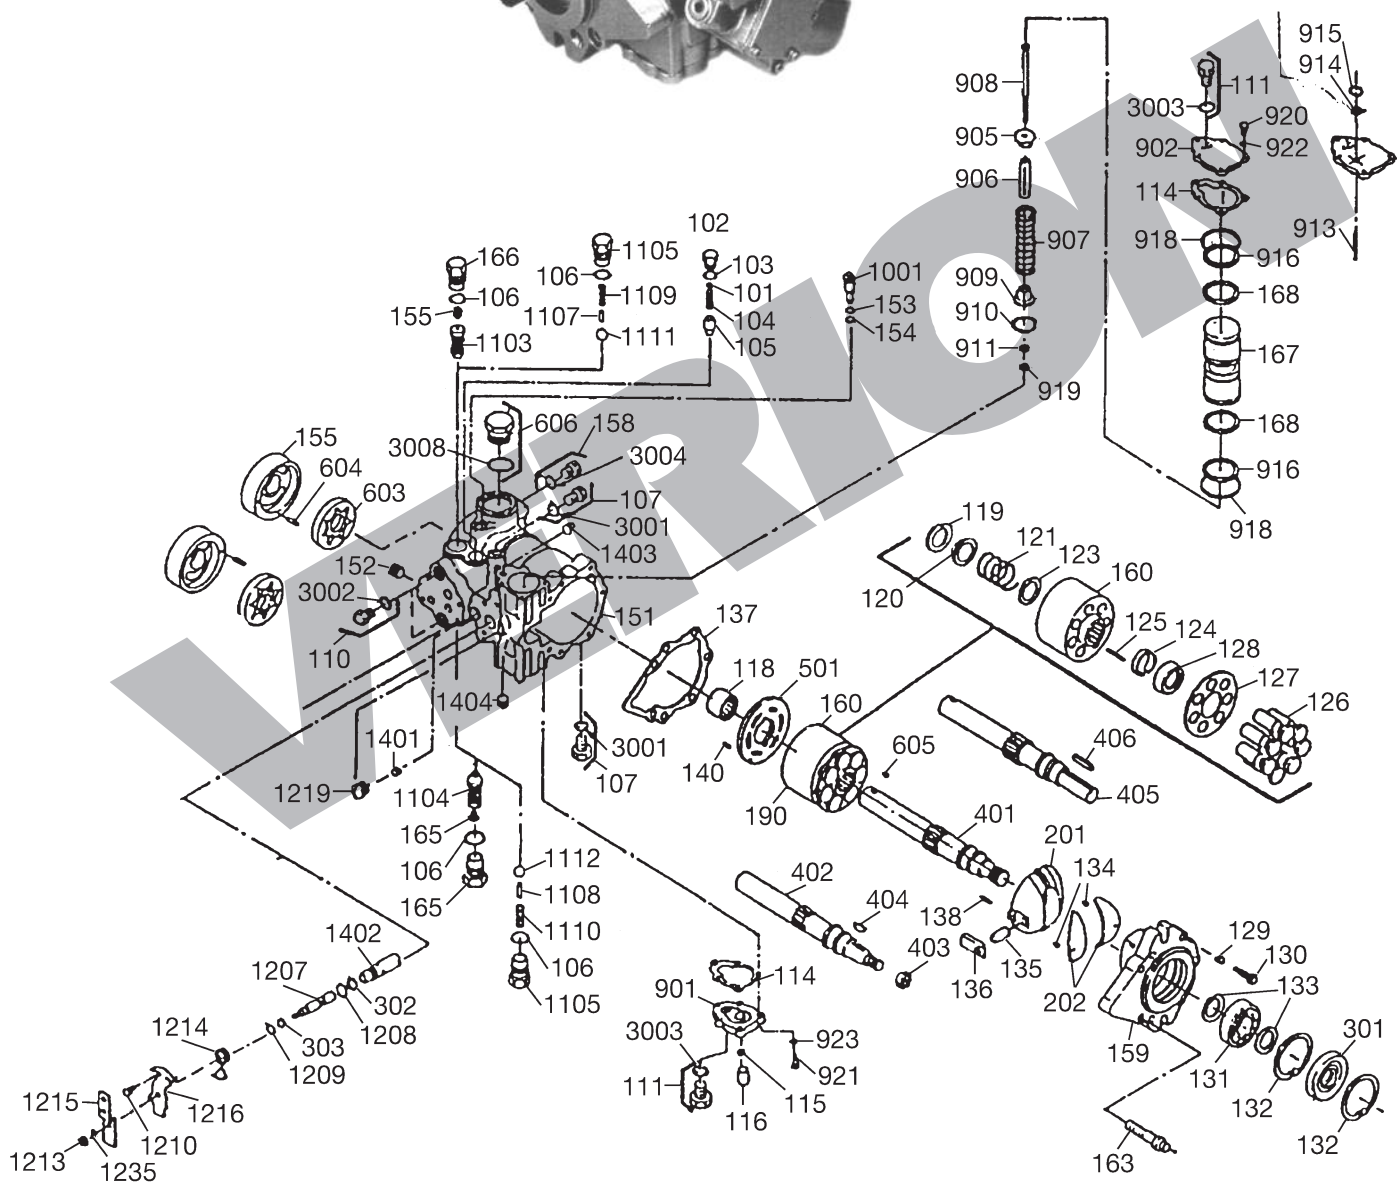

SPV 46

Bomba a pistones axiales de caudal variable. Circuito cerrado.
 Bomba de pistões axiais de vazão variável. Circuito fechado.

Para mayor información consultar a nuestro departamento técnico.

Calle 89 Int. A. Campos 1617/23 • B1650BFA San Martín • Bs As • Argentina
 Tel.: (011) 4724-1300 • Fax: (011) 4724-1331
 E-mail: ventas@verion.com.ar • http://www.verion.com.ar