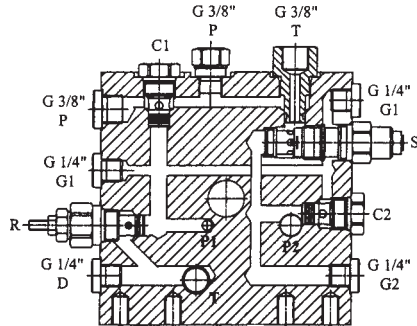

Circuitos para minicentraís
série W83, para bombas duplas

ISO 9001

Tipo "N"

W 800533

Tipo "S"

W 800533

Tipo "A"+ CETOP 03

W 800533

W 800532
Dimensões 152x152

W 800554
Dimensões 115x115

SOLICITE PELO CÓDIGO:

W800532

MATERIAL

W= AÇO

A= ALUMINIO

SÉRIE

A= AC

D= DC

AB= MOTOR AC B14

BT= CORREIA

AN= MOTOR AC NEMA

W 800551
Dimensões 152x152

W 800553
Dimensões 152x152

SOLICITE PELO CÓDIGO:

Tanque redondo ø 180 mm

CÓDIGO	L mm	A mm	VOLUME Its
W800139	205	87	3.0
W800142	245	87	4.0
W800137	285	87	5.0
W800159	325	87	6.0
W800144	365	87	7.0
W800143	405	87	8.0
W800147	445	87	9.0

Tanque quadrado horizontal manifold 152 x 152