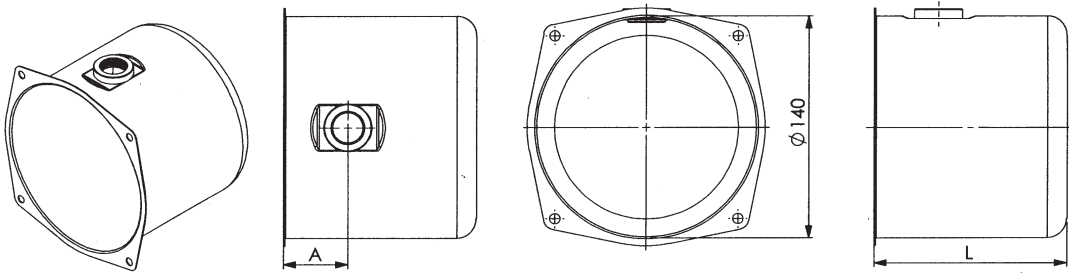

ISO 9001

Tanque redondo ø 140 mm

CÓDIGO	L mm	A mm	VOLUME Its
W800119	120	40	1.0
W800120	170	40	1.6
W800124	205	40	2.0
W800128	245	40	2.4
W800130	285	40	2.8
W800134	365	40	3.6
W800136	405	40	4.2
W800132	445	40	4.6