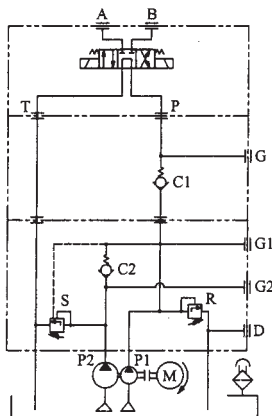

Tipo "A"+ CETOP 03

W 800533