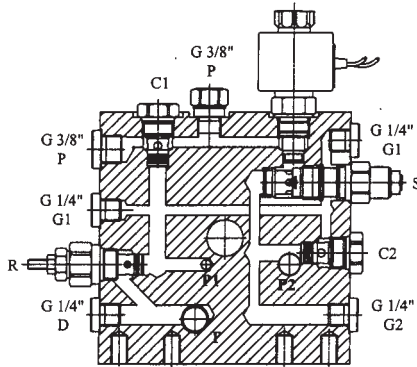

Circuitos para minicentraís
série W83, para bombas duplas

ISO 9001

Tipo "N"

W 800533

Tipo "S"

W 800533

Tipo "A"+ CETOP 03

W 800533

W 800532
Dimensões 152x152

W 800554
Dimensões 115x115

SOLICITE PELO CÓDIGO:

W800532

MATERIAL

W= AÇO

A= ALUMINIO

SÉRIE

A= AC

D= DC

AB= MOTOR AC B14

BT= CORREIA

AN= MOTOR AC NEMA

W 800551
Dimensões 152x152

W 800553
Dimensões 152x152

SOLICITE PELO CÓDIGO:

Tanque redondo ø 180 mm

CÓDIGO	L mm	A mm	VOLUME Its
W800139	205	87	3.0
W800142	245	87	4.0
W800137	285	87	5.0
W800159	325	87	6.0
W800144	365	87	7.0
W800143	405	87	8.0
W800147	445	87	9.0

Tanque quadrado horizontal manifold 152 x 152