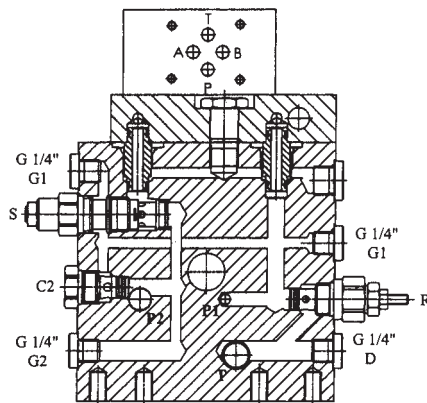

Circuitos para minicentraís
série W83, para bombas duplas

ISO 9001

Tipo "N"

W 800533

Tipo "S"

W 800533

Tipo "A"+ CETOP 03

W 800533

W 800532
Dimensões 152x152

W 800554
Dimensões 115x115

SOLICITE PELO CÓDIGO:

W800532

MATERIAL

W= AÇO

A= ALUMINIO

SÉRIE

A= AC

D= DC

AB= MOTOR AC B14

BT= CORREIA

AN= MOTOR AC NEMA

W 800551
Dimensões 152x152

W 800553
Dimensões 152x152

SOLICITE PELO CÓDIGO:

Tanque redondo ø 180 mm

CÓDIGO	L mm	A mm	VOLUME Its
W800139	205	87	3.0
W800142	245	87	4.0
W800137	285	87	5.0
W800159	325	87	6.0
W800144	365	87	7.0
W800143	405	87	8.0
W800147	445	87	9.0

Tanque quadrado horizontal manifold 152 x 152