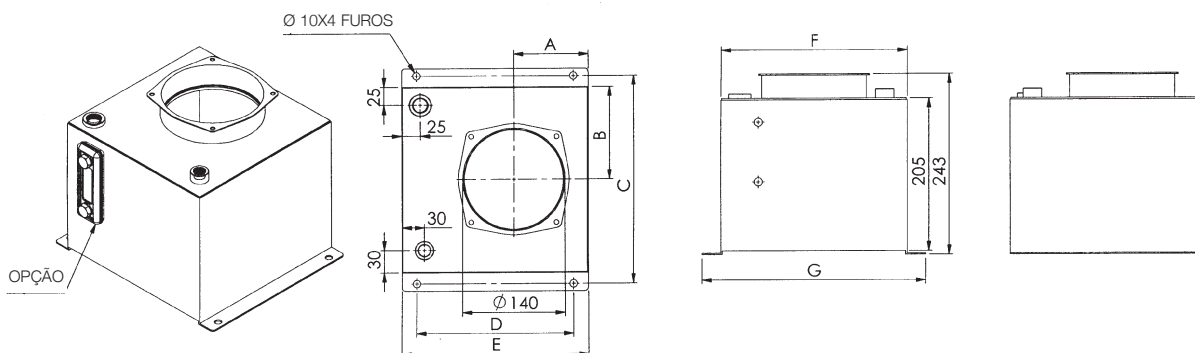

Tanque redondo ø 180 mm

CÓDIGO	L mm	A mm	VOLUME Its
W800139	205	87	3.0
W800142	245	87	4.0
W800137	285	87	5.0
W800159	325	87	6.0
W800144	365	87	7.0
W800143	405	87	8.0
W800147	445	87	9.0

Tanque quadrado horizontal manifold 152 x 152

CÓDIGO	L (mm)	A (mm)	B (mm)	C (mm)	VOLUME (Its)
W800155 (2.5 G)	300	180	21	21	10
W800151 (3 G)	300	210	25	20	12
W800148 (5 G)	550	210	25	20	20

Tanque quadrado vertical manifold 152 x 152

CÓDIGO	A (mm)	B (mm)	C (mm)	D (mm)	E (mm)	F (mm)	G (mm)	VOLUME (Its)
W-KKB120VGN002	100	125	280	210	250	250	300	12
W-KKB180VGN002	120	150	330	260	300	300	350	18