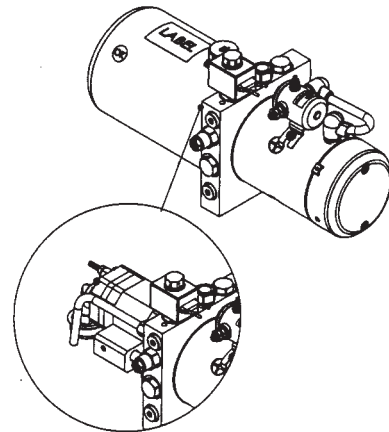

Circuitos para minicentraís
série W83, para bombas duplas

ISO 9001

Tipo "N"

W 800533

Tipo "S"

W 800533

Tipo "A"+ CETOP 03

W 800533

W 800532
Dimensões 152x152

W 800554
Dimensões 115x115

SOLICITE PELO CÓDIGO:

W800532

MATERIAL

W= AÇO

A= ALUMINIO

SÉRIE