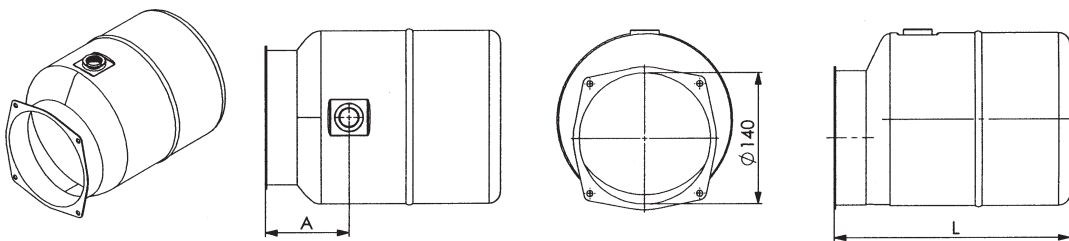

Tanque redondo ø 180 mm

CÓDIGO	L mm	A mm	VOLUME Its
W800139	205	87	3.0
W800142	245	87	4.0
W800137	285	87	5.0
W800159	325	87	6.0
W800144	365	87	7.0
W800143	405	87	8.0
W800147	445	87	9.0

Tanque quadrado horizontal manifold 152 x 152