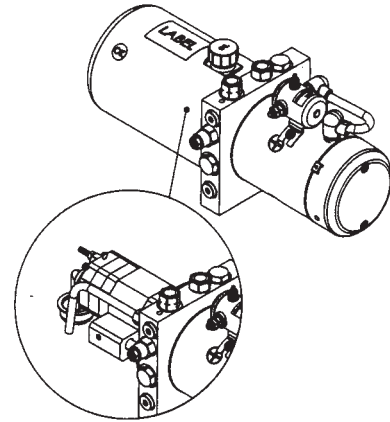

Circuitos para minicentraís
série W83, para bombas duplas

ISO 9001

Tipo "N"

W 800533

Tipo "S"

W 800533

Tipo "A"+ CETOP 03

W 800533

W 800532
Dimensões 152x152

W 800554
Dimensões 115x115

SOLICITE PELO CÓDIGO:

W800532

MATERIAL

W= AÇO

A= ALUMINIO

SÉRIE