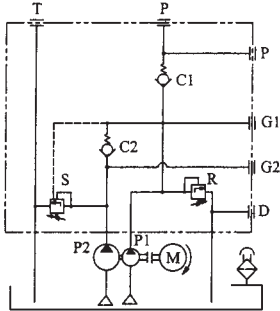

Circuitos para minicentraís
série W83, para bombas duplas

ISO 9001

Tipo "N"

W 800533

Tipo "S"

W 800533

Tipo "A"+ CETOP 03

W 800533

W 800532
Dimensões 152x152

W 800554
Dimensões 115x115

SOLICITE PELO CÓDIGO:

W800532

MATERIAL

W= AÇO

A= ALUMINIO

SÉRIE