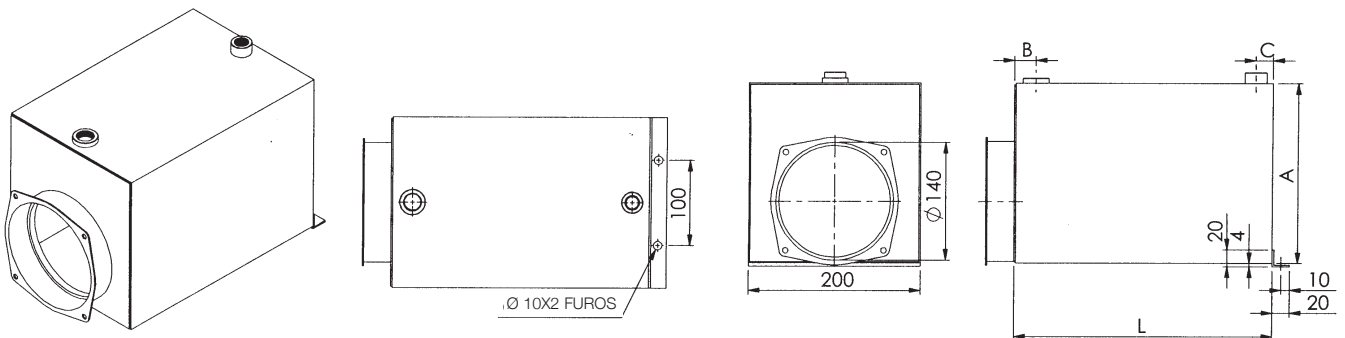

Tanque redondo ø 180 mm

CÓDIGO	L mm	A mm	VOLUME Its
W800139	205	87	3.0
W800142	245	87	4.0
W800137	285	87	5.0
W800159	325	87	6.0
W800144	365	87	7.0
W800143	405	87	8.0
W800147	445	87	9.0

Tanque quadrado horizontal manifold 152 x 152