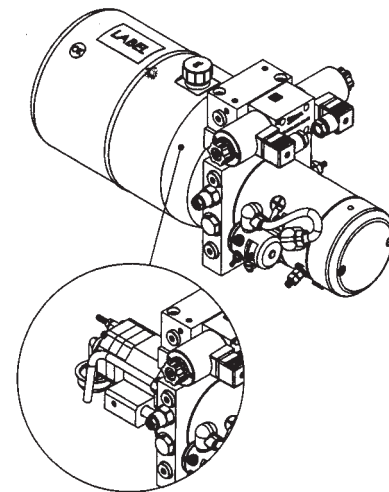

Circuitos para minicentraís
série W83, para bombas duplas

ISO 9001

Tipo "N"

W 800533

Tipo "S"

W 800533

Tipo "A"+ CETOP 03

W 800533

W 800532
Dimensões 152x152

W 800554
Dimensões 115x115

SOLICITE PELO CÓDIGO:

W800532

MATERIAL

W= AÇO

A= ALUMINIO

SÉRIE