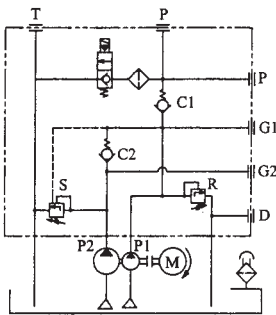

Circuitos para minicentraís
série W83, para bombas duplas

ISO 9001

Tipo "N"

W 800533

Tipo "S"

W 800533

Tipo "A"+ CETOP 03

W 800533

W 800532
Dimensões 152x152

W 800554
Dimensões 115x115

SOLICITE PELO CÓDIGO:

W800532

MATERIAL

W= AÇO

A= ALUMINIO

SÉRIE