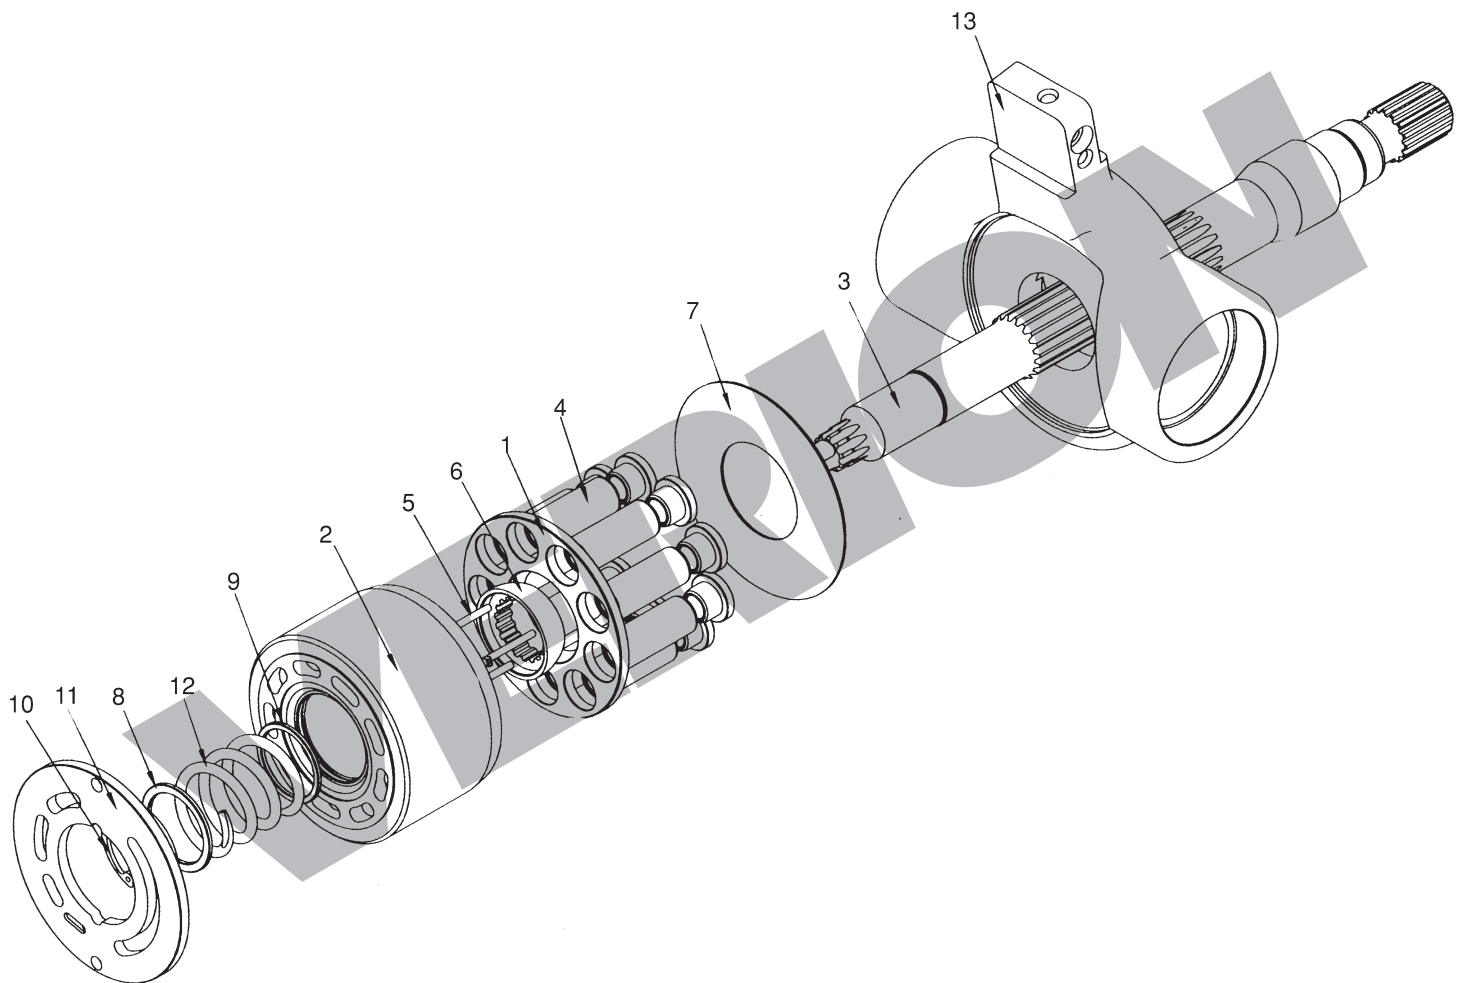

A10V UCHIDA

17-21-23-28-40-43-70

Bomba doble a pistones axiales. Circuito abierto.
Bomba dupla de pistões axiais. Circuito aberto.

Para mayor información consultar a nuestro departamento técnico.

Calle 89 Int. A. Campos 1617/23 • B1650BFA San Martín • Bs As • Argentina
Tel.: (011) 4724-1300 • Fax: (011) 4724-1331
E-mail: ventas@verion.com.ar • <http://www.verion.com.ar>