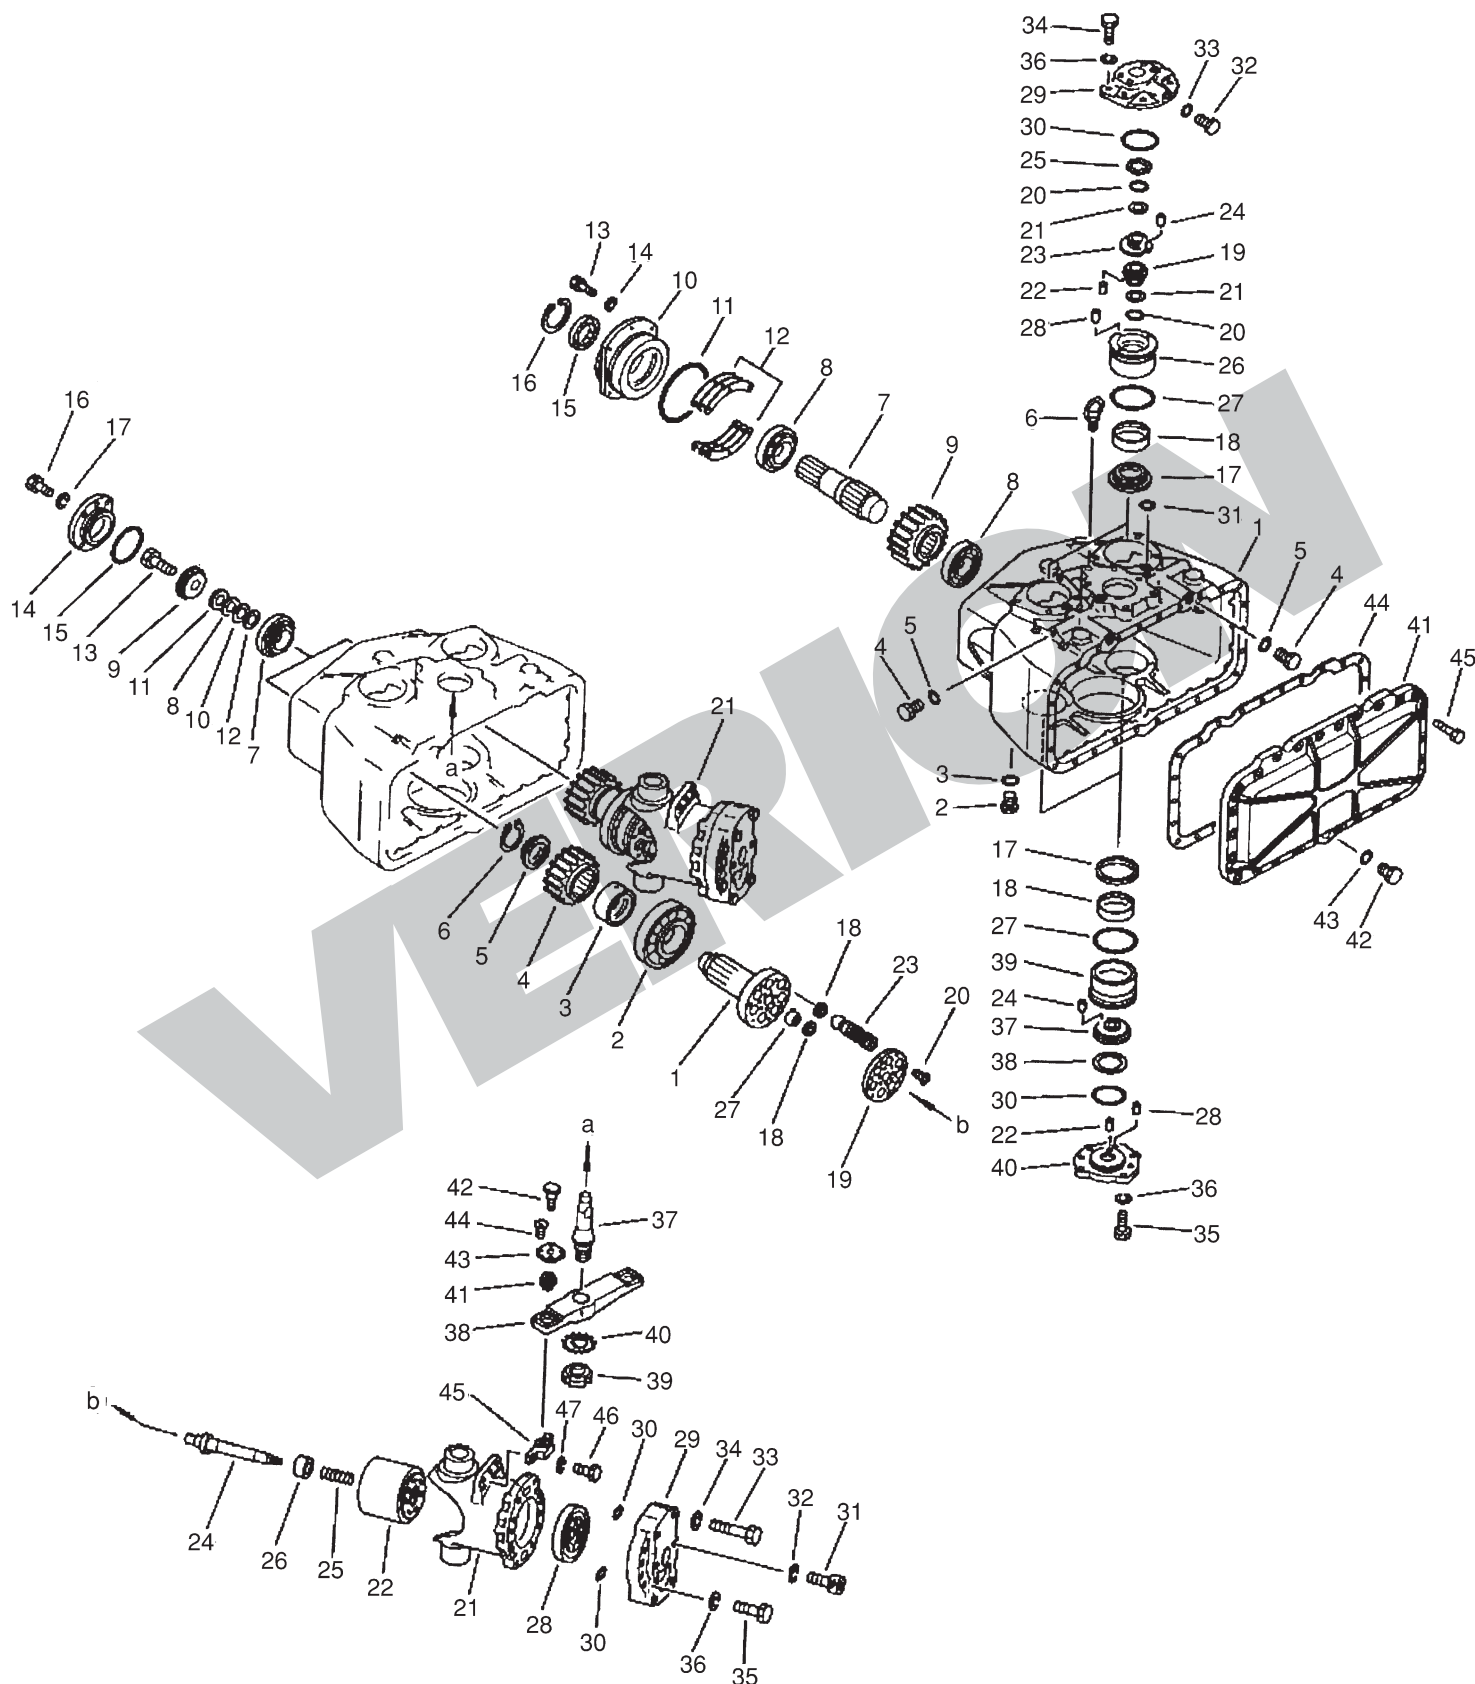

PC 150-1

Bomba doble a pistones axiales de caudal variable.

Bomba dupla de pistões axiais de vazão variável.

Para mayor información consultar a nuestro departamento técnico.

Calle 89 Int. A. Campos 1617/23 • B1650BFA San Martín • Bs As • Argentina
 Tel.: (011) 4724-1300 • Fax: (011) 4724-1331
 E-mail: ventas@verion.com.ar • http://www.verion.com.ar