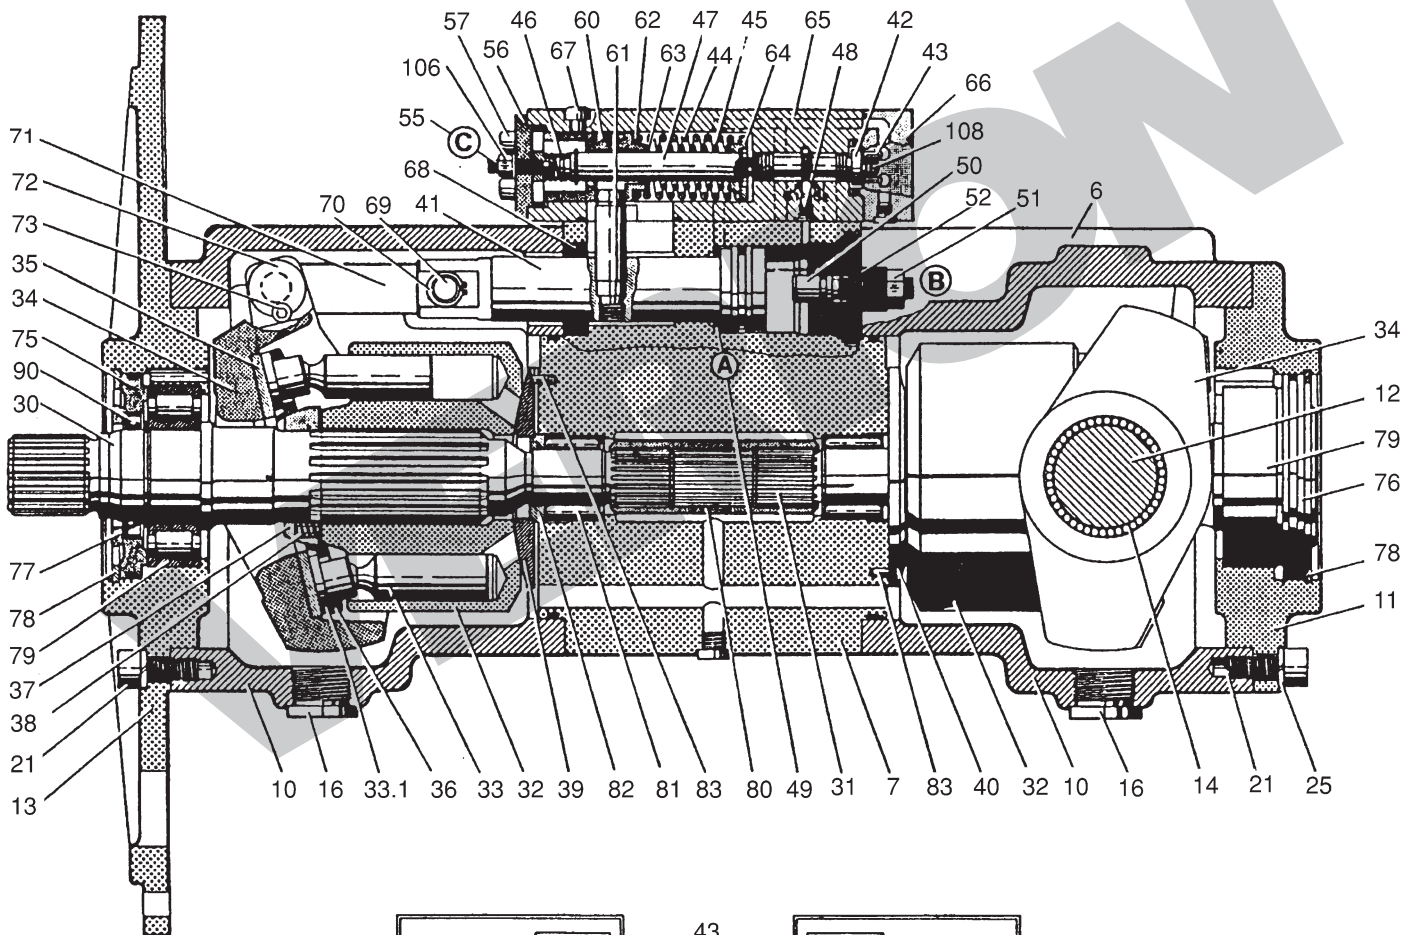

LPVD 45/64/90/100/125

Bomba doble a pistones axiales de caudal variable.

Bomba dupla de pistões axiais de vazão variável.

Tipo	LPVD 45	LPVD 64	LPVD 75	LPVD 90	LPVD 100	LPVD 125
Tipo						
Rótula y placa. Rótula e placa.	9880618	9880617	9880615	9880613	9889612	9880627
Pistón. Pistão.	9274279	9274281	9274283	9274285	9274287	9274289
Perno. Pino.	45	64	75	90	100	125
Placa guía. Placa guia.	9265104	9279160	9269858	9275142	9275139	9485860