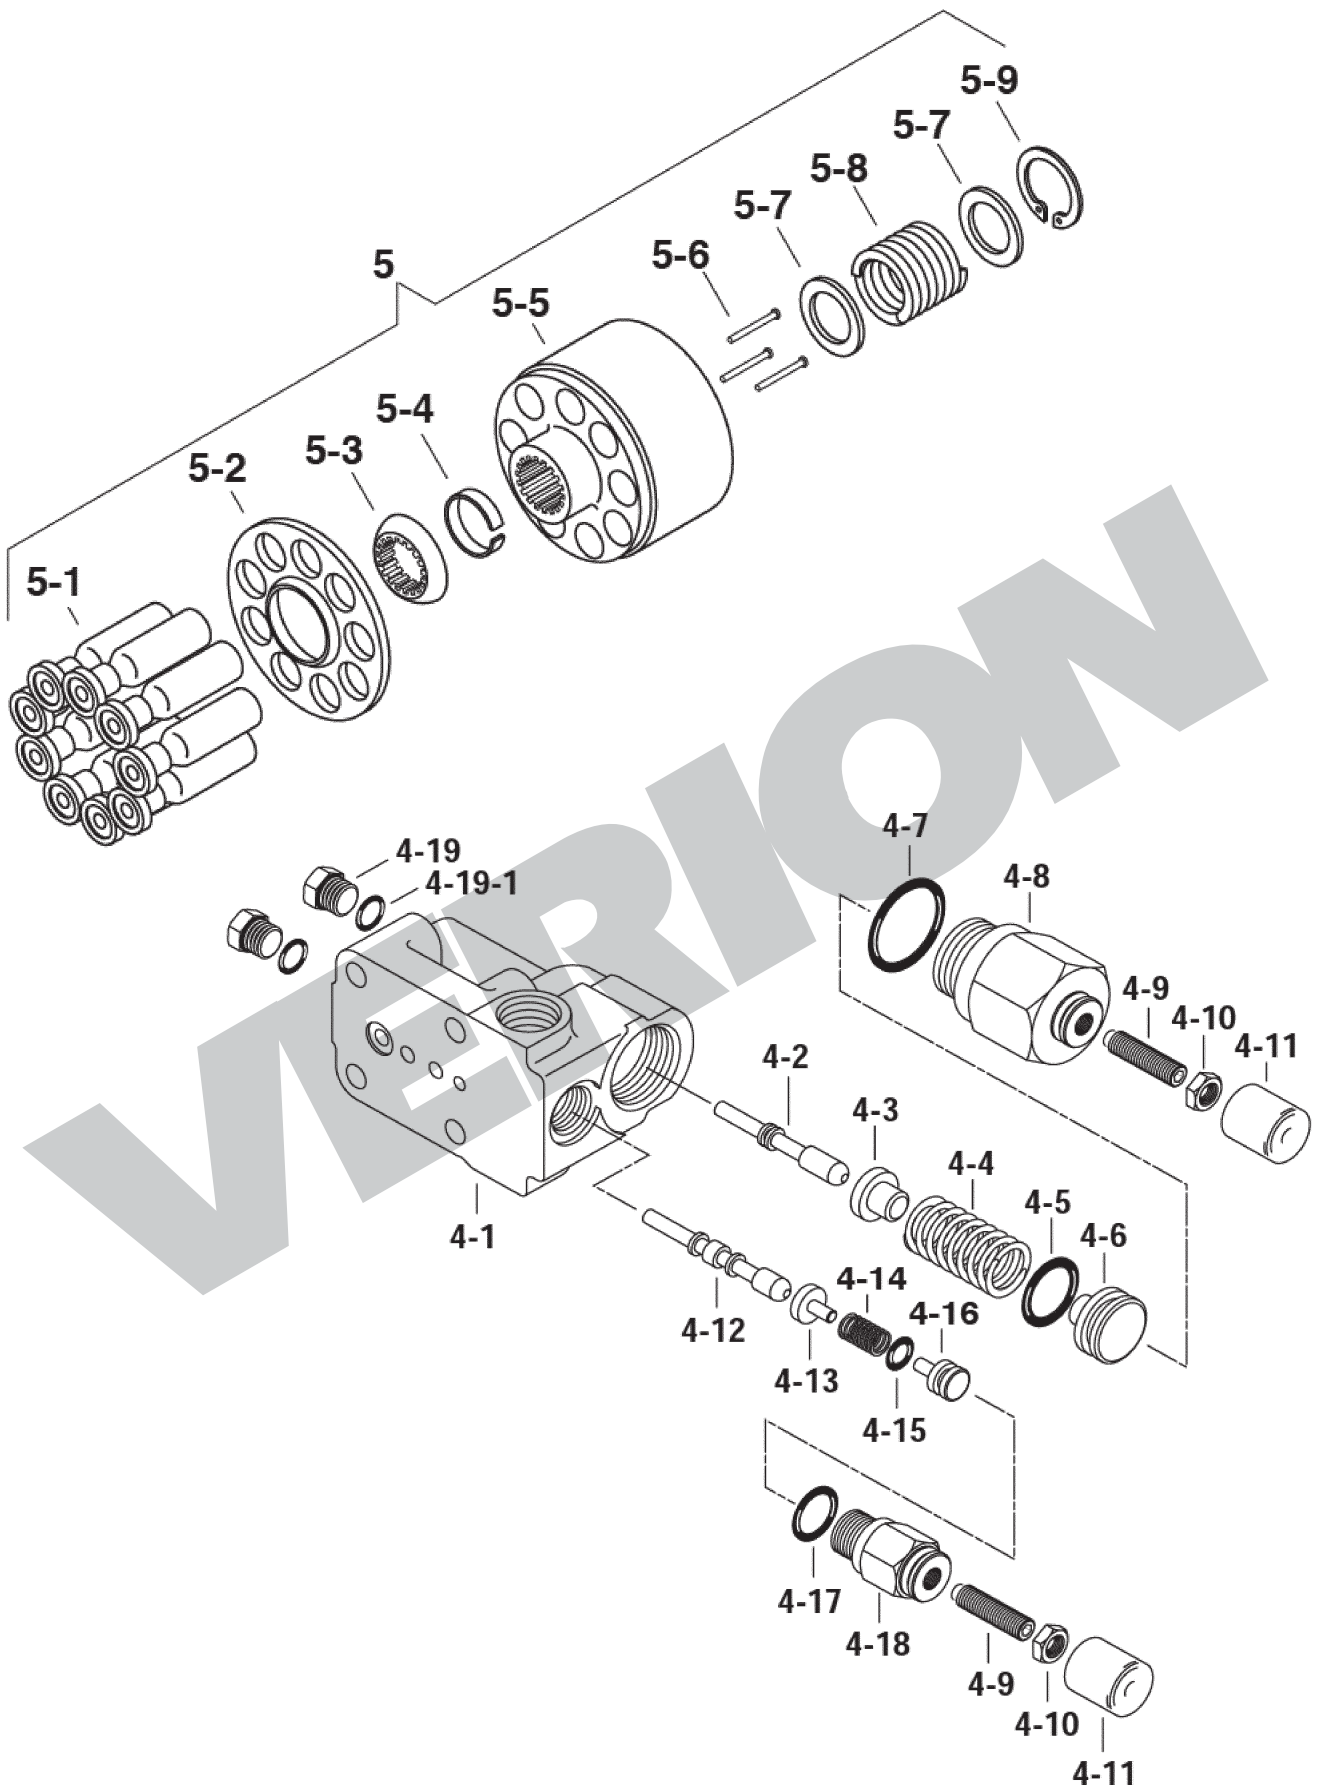

Modelo 70422/70423 (cont.)

Para mayor información consultar a nuestro departamento técnico.

Calle 89 Int. A. Campos 1617/23 • B1650BFA San Martín • Bs As • Argentina
Tel.: 54 11 4724-1300 • Fax: 54 11 4724-1331
E-mail: ventas@verion.com.ar • http://www.verion.com.ar

Maiores informações, consulte nosso depto de vendas técnicas.

Rua Pedro de Toledo 175 • Guarulhos • SP Brasil 07140-000
Fone: ++ 55 11 2100-7400 • Fax: ++ 55 11 2100 6100-7409
E-mail: verion@verion.com.br • http://www.verion.com.br